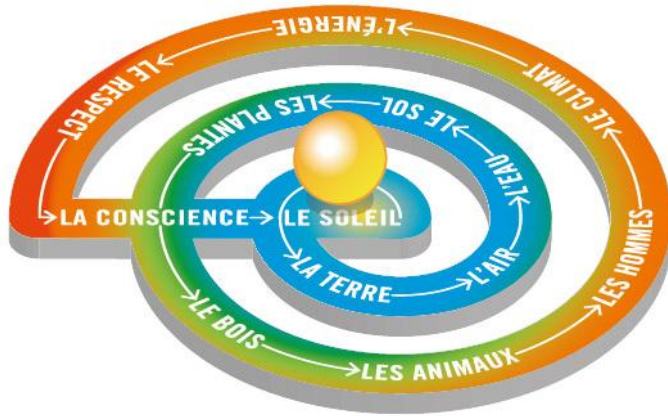

A18. Pâturage boisé

le bois – les hommes

Les pâturages boisés servent avant tout à l'affouragement du bétail pour la production de lait (Tête de Moine AOC) et la production de viande.

Pour l'office fédéral de l'environnement (OFEV), les principales fonctions de la forêt sont : la conservation de la biodiversité, le développement de l'économie verte, la protection du sol, la prévention des dangers naturels et la limitation du changement climatique.

Le pâturage boisé est un véritable emblème de la région ! Mais il est aussi fragile et en danger. Découvre le contenu des panneaux et écris pour ce paysage un Abécédaire en trouvant des mots clés et en pensant à la multifonctionnalité de cet espace...