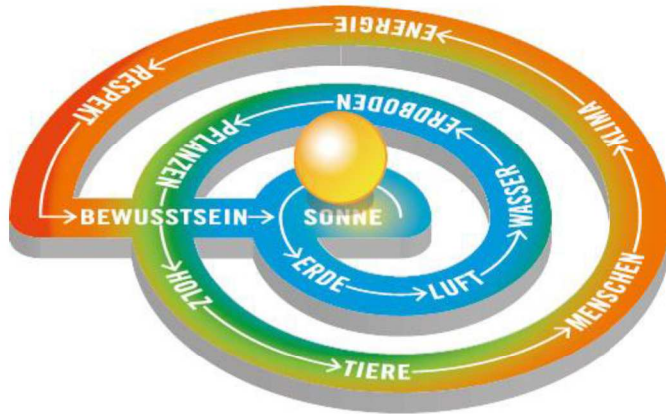

A18. Wytweiden

Holz – Menschen

Wytweiden dienen vor allem der Fütterung des Viehs, das für die Milch- (Tête de Moine AOC) und Fleischproduktion verwendet wird.

Gemäss Bundesamt für Umwelt (BfU) dient der Wald hauptsächlich: der Bewahrung der Biodiversität, der Entwicklung einer grünen Wirtschaft, dem Schutz des Bodens, der Vorbeugung von Naturkatastrophen und der Begrenzung des Klimawandels.

Die Wytweide ist ein Wahrzeichen der Region! Sie ist aber auch empfindlich und in Gefahr. Lies den Inhalt der Informationsposten und suche danach Schlüsselwörter für jeden Buchstaben im Alphabet. Denk dabei an die Multifunktionalität dieser Landschaft.

Beispiel:

Acker: mit dem Pflug bearbeitete, für den Anbau von Nutzpflanzen bestimmte Bodenfläche

Baum: Schutz für zahlreiche Tiere

Camping: Im Zelt auf der Weide oder im Wald schlafen

Darwin: englischer Naturforscher

Und nun bis Z... Viel Glück!

Was darfst du in dieser
Landschaft tun und was
solltest du besser lassen?