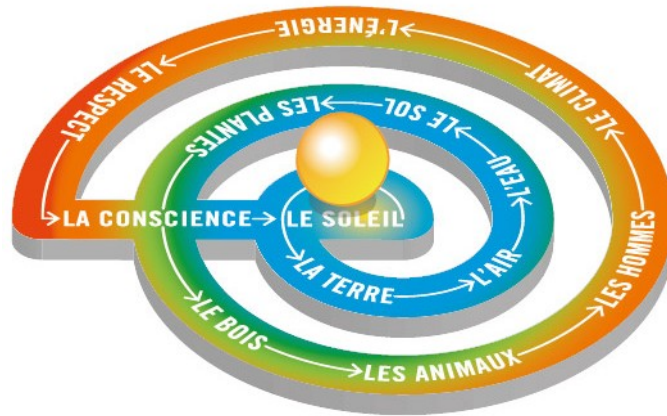

A6. Tête de Moine

les hommes - l'énergie

VRAI OU FAUX

La Tête de Moine est née dans l'Abbaye de Bellelay	vrai - faux
La Tête de Moine existe depuis 8000 ans	vrai - faux
AOP veut dire Appellation d'origine protégée	vrai - faux
La Tête de Moine est un fromage carré	vrai - faux
La Tête de Moine ne doit pas être coupée, mais râpée	vrai - faux
Une girolle est un appareil utile pour servir la Tête de Moine	vrai - faux
La Tête de Moine est produite en Chine	vrai - faux
Des ressources locales assurent un faible impact écologique	vrai – faux
Les porcs sont utilisés pour tester le goût des fromages	vrai – faux
Le petit-lait est utilisé pour nourrir les porcs	vrai – faux